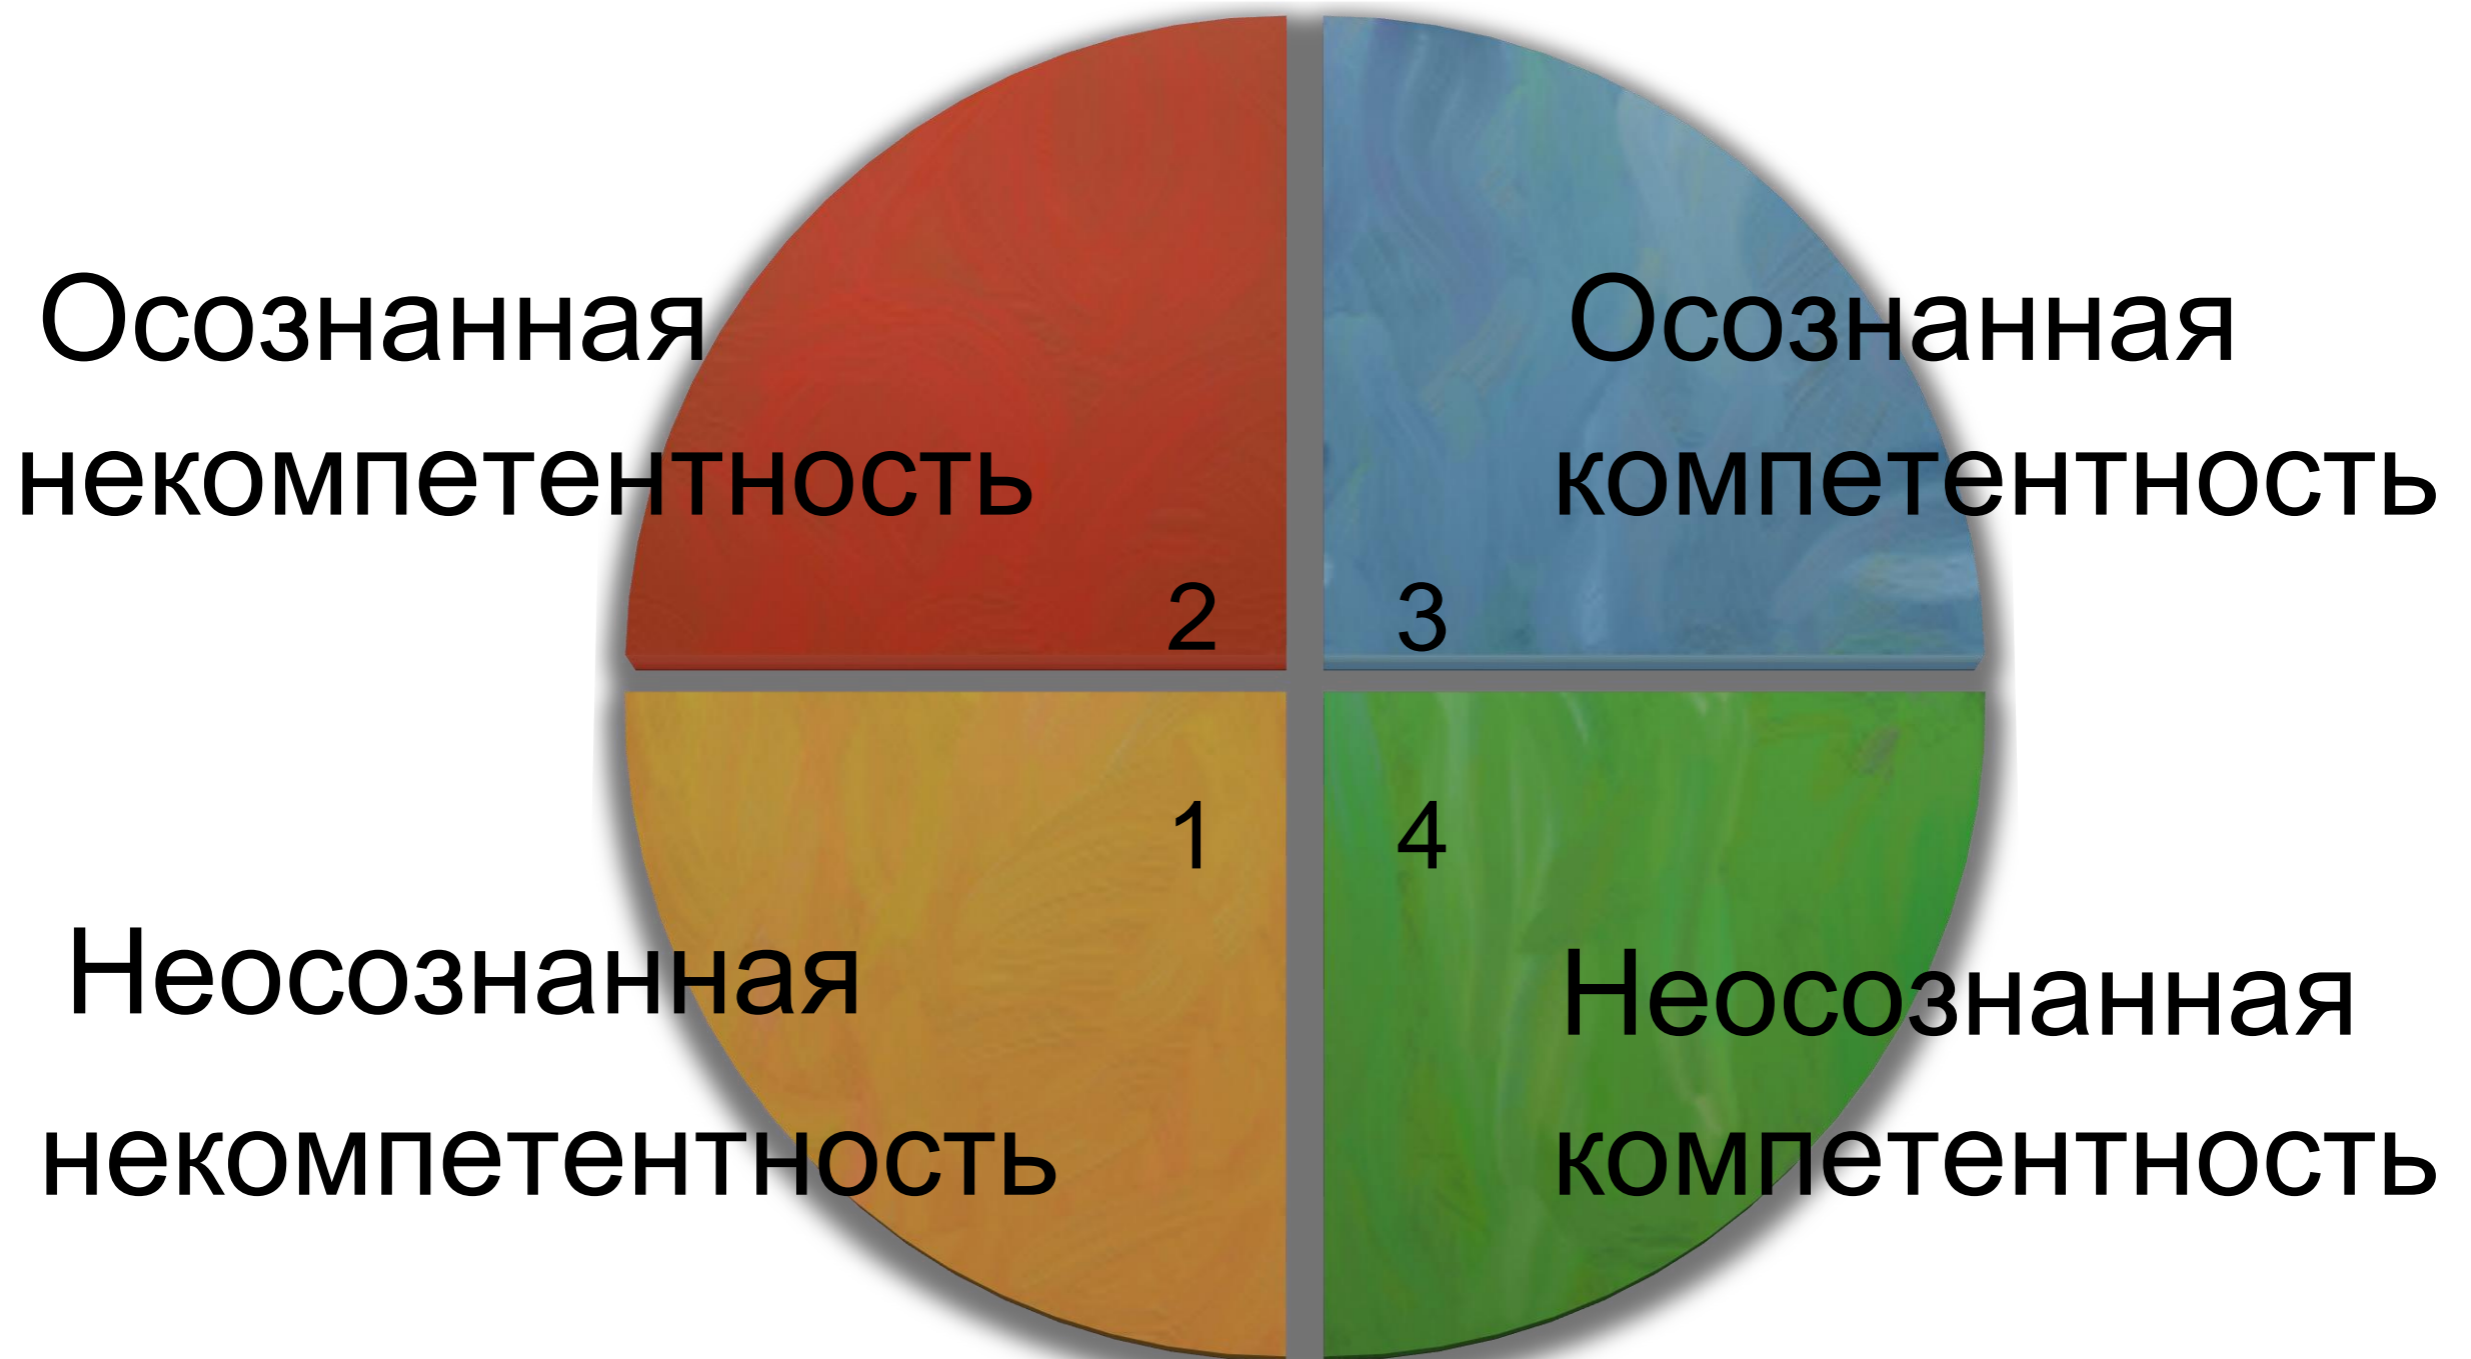

Ваши отношения с таро