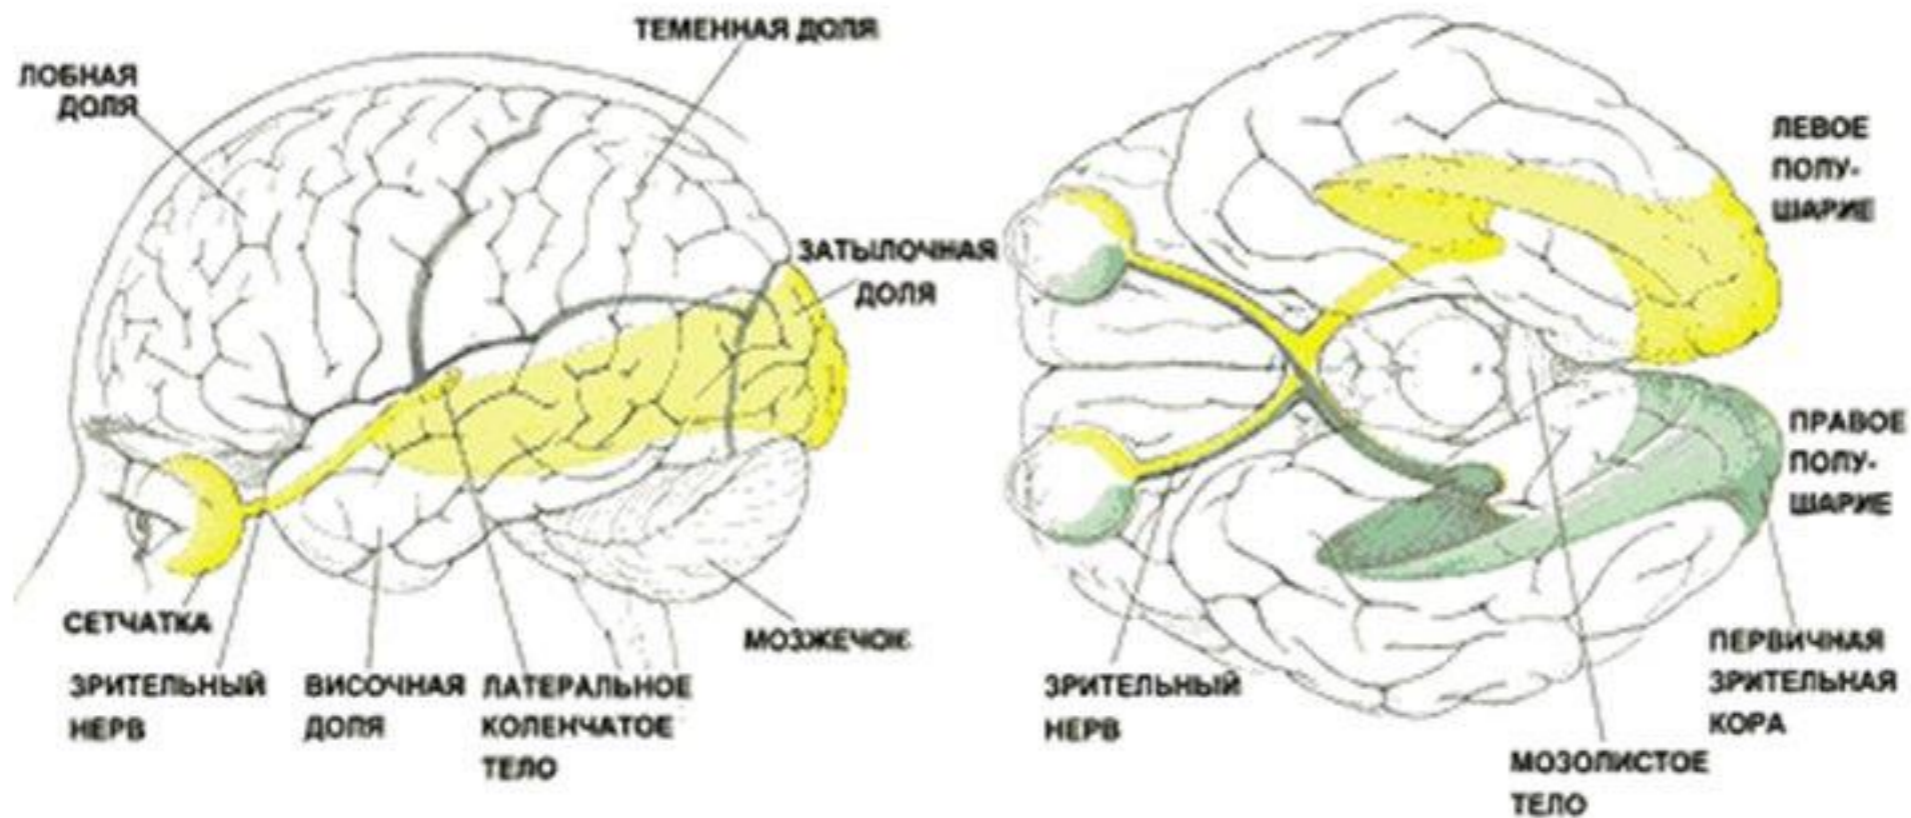

Символика

Цифровое значение

Архетипическое значение

Психическое значение

Энергетическое значение

Временное соответствие
события

Кармический аспект

Духовный принцип

Взаимодействие события
и его значение для
вселенной

Образы Таро- это зеркало образов в наших душах
Зеркало отражает видимую реальность, но не
судит о ней.
Оно больше ничего не умеет .

Мозг и слепое пятно