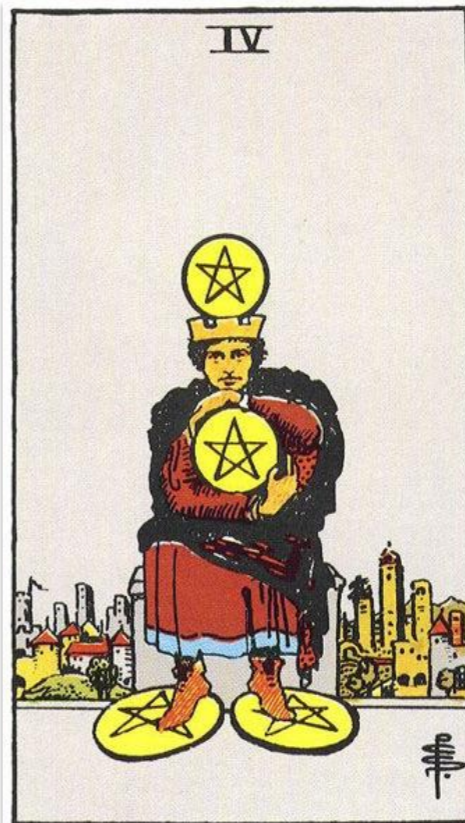

THE MAGICIAN.

THE HIGH PRIESTESS

THE EMPRESS.

THE CHARIOT.

THE LOVERS.

THE HIEROPHANT

THE EMPEROR.

Старшие Арканы

Старшие Арканы

Младшии Арканы

AS der KELCHE

ACE of PENTACLES

Фигурные Арканы

KÖNIG der KELCHE

© 1971 U.S. Games

KÖNIGIN der KELCHE