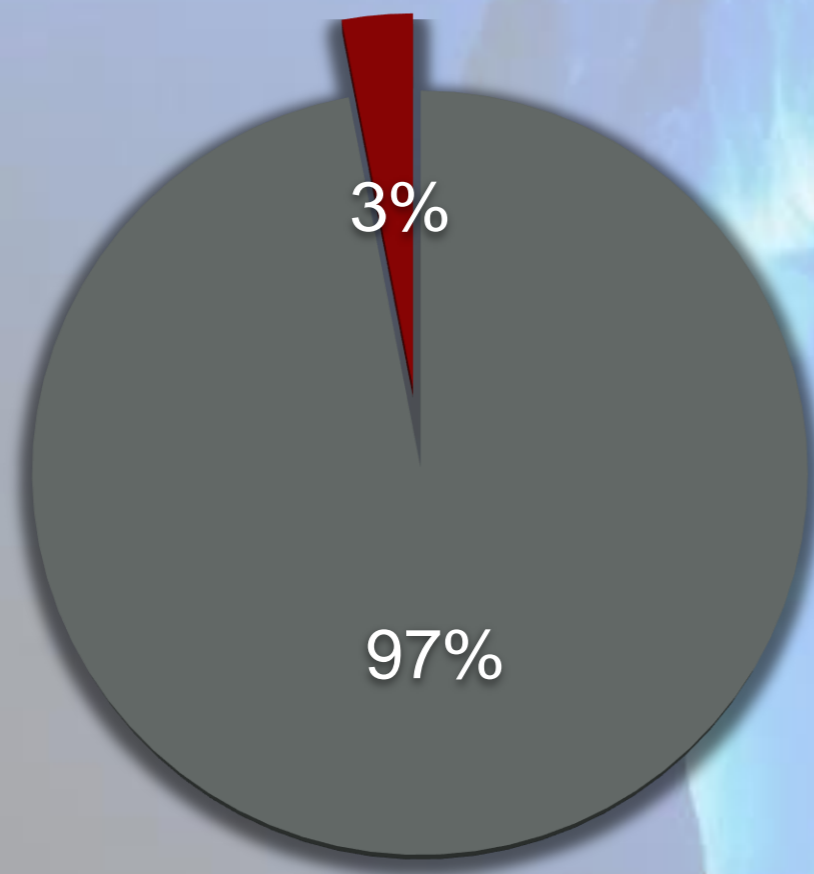

Сознание и подсознание