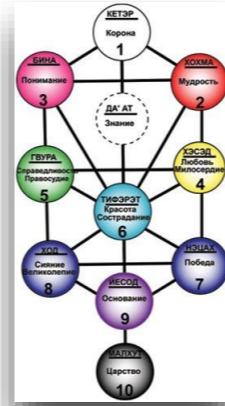

Наши встречи

- 1,5 часа каждый день
- Бонусов в открытом доступе не будет
- Домашние задания каждый день
- Чат в скайпе admin-mastervision

Что такое таро ???

Ваши отношения с таро

- 1. Гадальный/что происходит на материальном уровне
- 2. Психологический/что на подсознательном уровне- почему
- 3. Кармический/кармические задачи- что надо сделать
- 4. Филосовско - мировозренческий/уровень индивидуальности, Кто я?
- 5. Герметичный/ учительский уровень-куда я иду
- 6. Эзотерический влияния на внешний мир- Кто Бог
- 7. Мистический осознанный уровень/Я Бог! Ты Бог! Бог в нас!

Символика

Цифровое значение

Архетипическое значение

Психическое значение

Энергетическое значение

Временное соответствие
события

Кармический аспект

Духовный принцип

Взаимодействие события
и его значение для
вселенной

Образы Таро- это зеркало образов в наших душах
Зеркало отражает видимую реальность, но не
судит о ней.
Оно больше ничего не умеет .

Мозг и слепое пятно